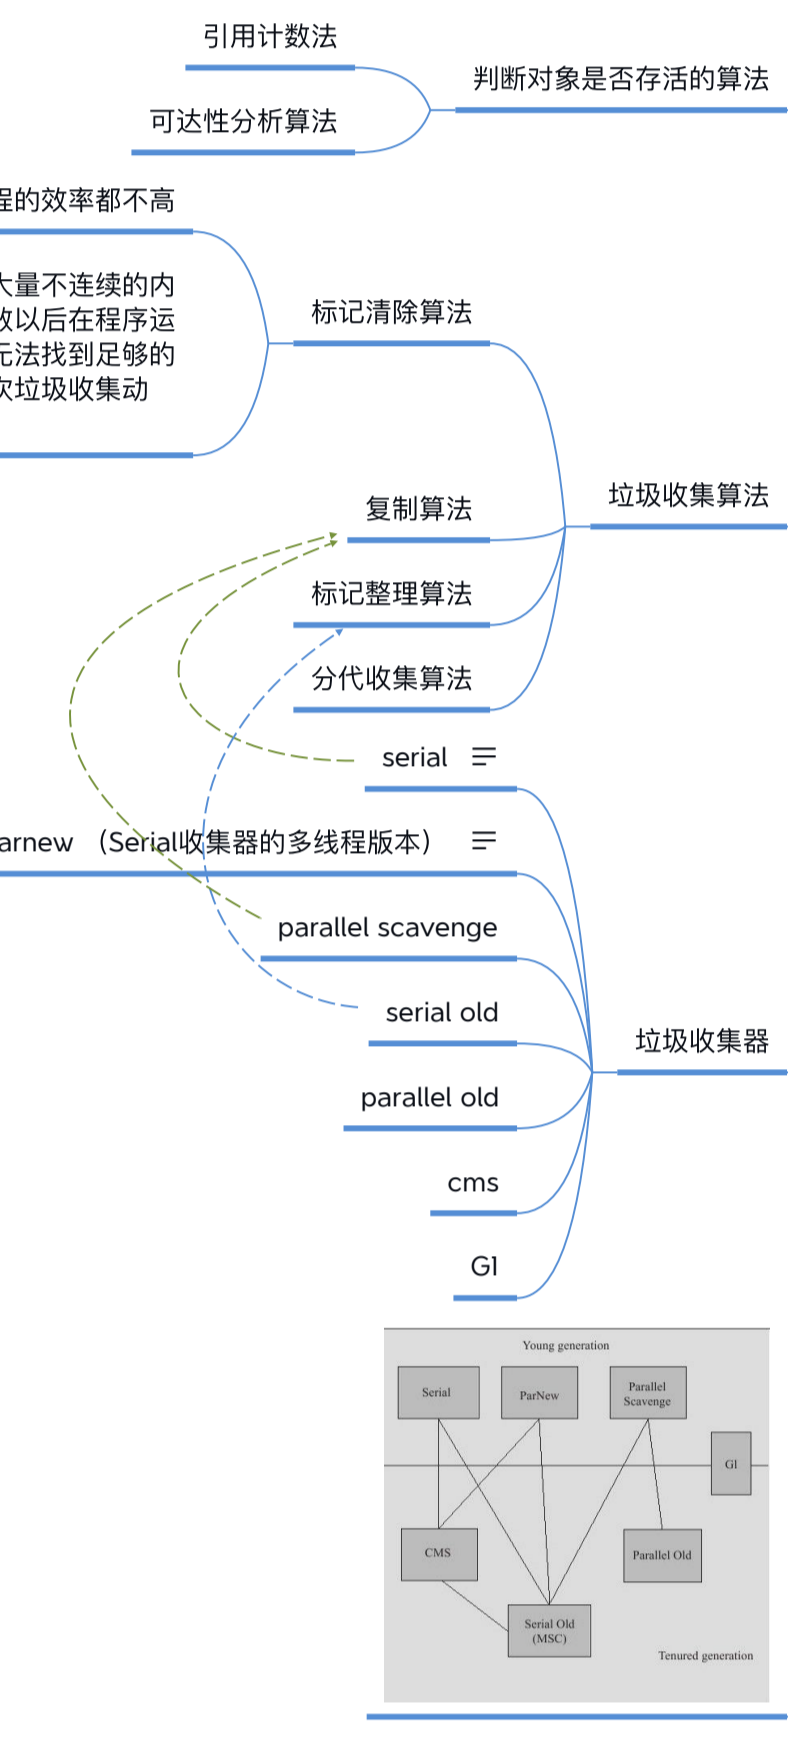

Java

Servlet

集合

锁

逃逸分析

ORM

类加载机制

JVM参数

Xss

分析工具

线程池

string

String immutability and thread safety notes. Includes text about thread safety, immutability, and a code snippet showing how reflection can break immutability.

代理模式

IOC

Spring

GC

内存溢出分析

异常

线程

反射

并发

引用类型

常见内存泄露类型

ThreadLocal memory leak note.

常见线程安全问题

SimpleDateFormat thread safety note.