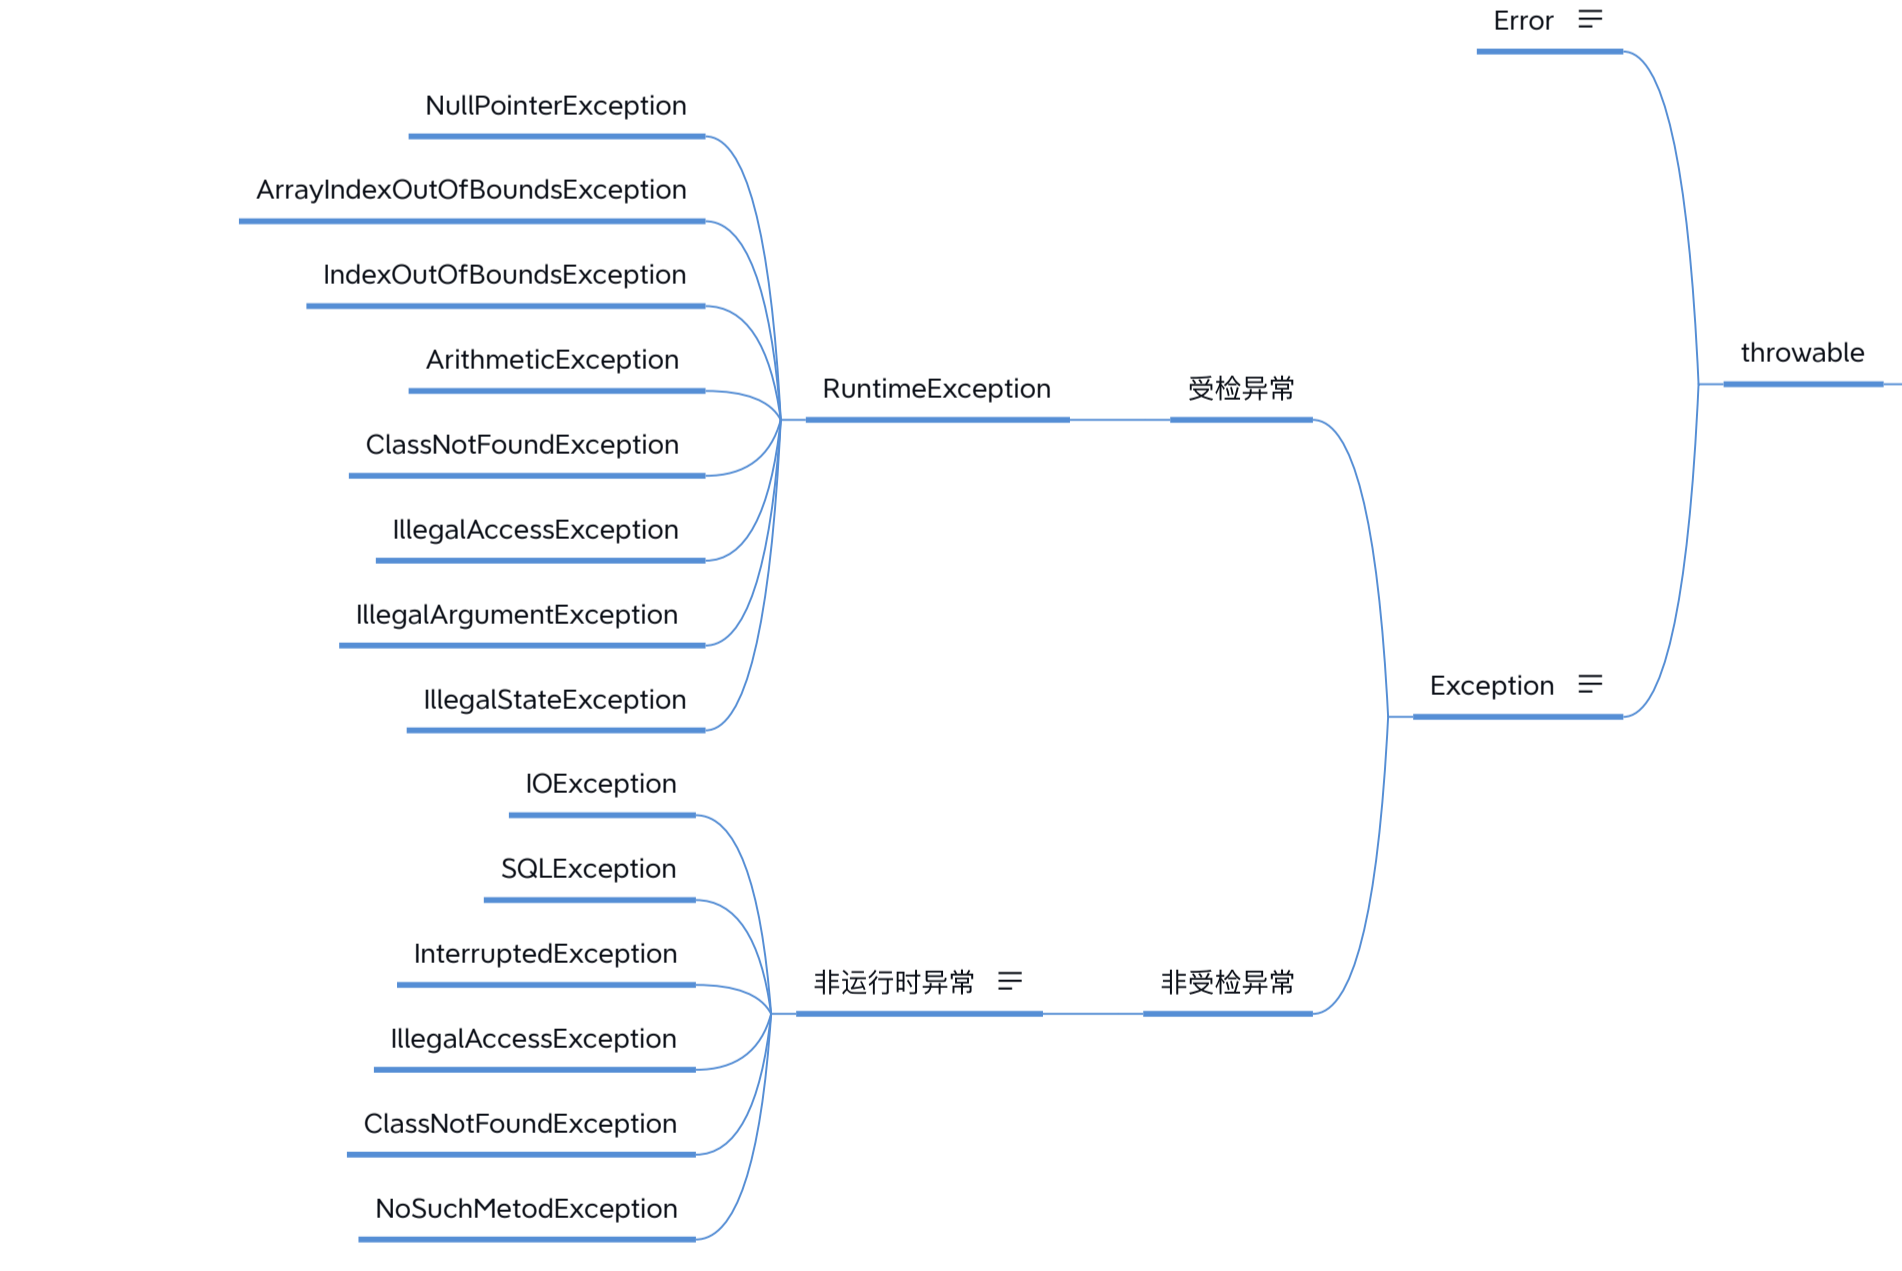

Java

Servlet

集合

锁

逃逸分析

ORM

类加载机制

JVM参数

Xss

分析工具

线程池

string

String immutability and thread safety notes. Includes text about thread safety, immutability, and a code snippet showing how reflection can break immutability.

代理模式

IOC

Spring

GC

内存溢出分析

异常

线程

反射

并发

引用类型

常见内存泄露类型

ThreadLocal memory leak note.

常见线程安全问题

SimpleDateFormat thread safety note.