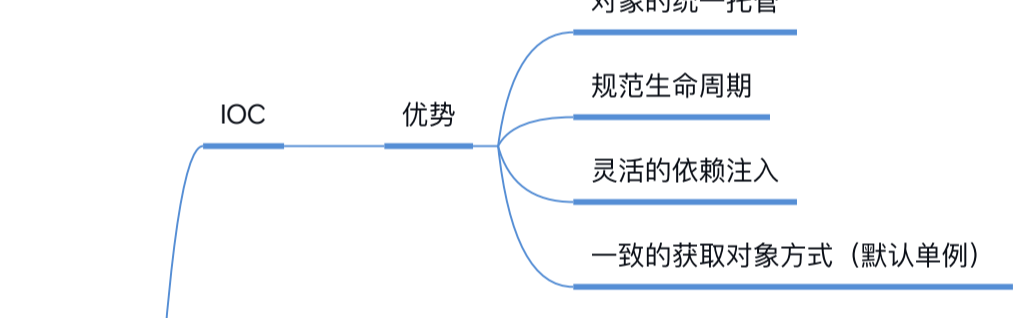

Xss

分析工具

线程池

string

String immutability and thread safety notes. Includes text about thread safety, immutability, and a code snippet showing how reflection can break immutability.

代理模式

IOC

Spring

GC

内存溢出分析

异常

线程

反射

并发

引用类型

常见内存泄露类型