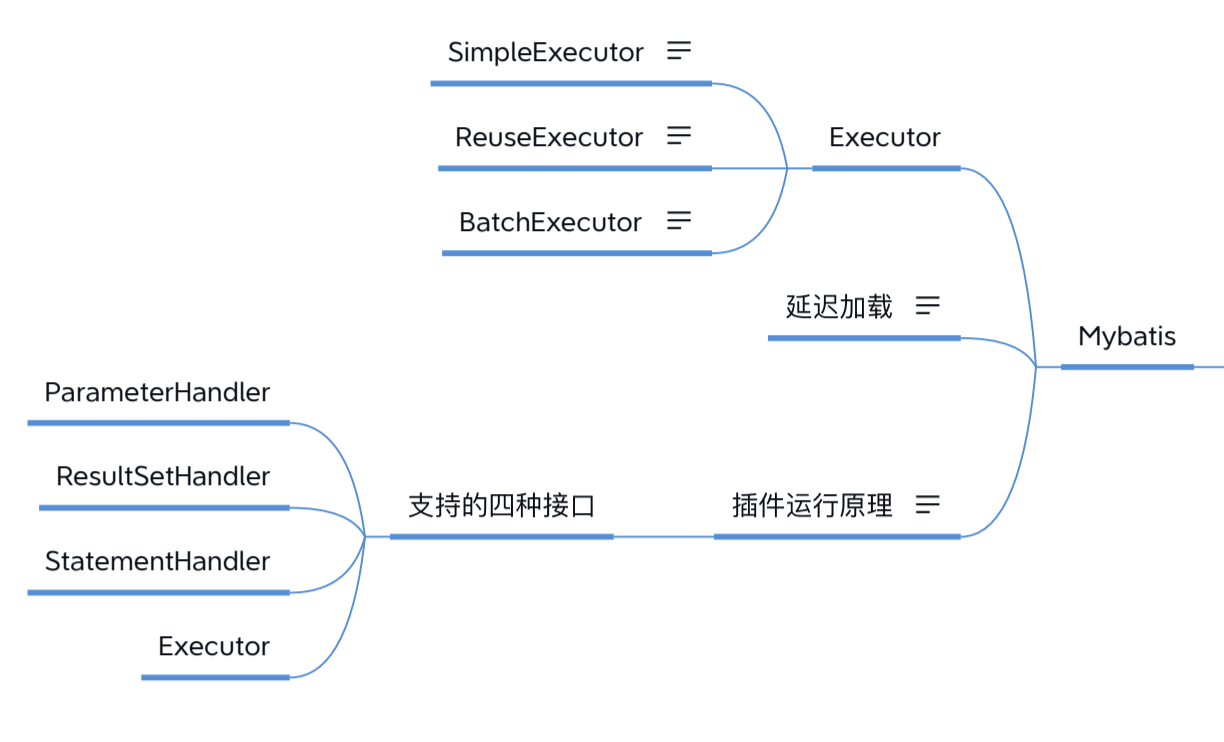

Java

Servlet

集合

锁

逃逸分析

ORM

类加载机制

JVM参数

Xss

分析工具

线程池

string

String immutability and thread safety notes. Includes text about thread safety, immutability, and a code snippet showing how reflection can break immutability.

代理模式

IOC

Spring

GC

内存溢出分析

异常

线程

反射

并发

引用类型

常见内存泄露类型

ThreadLocal memory leak note.

常见线程安全问题

SimpleDateFormat thread safety note.