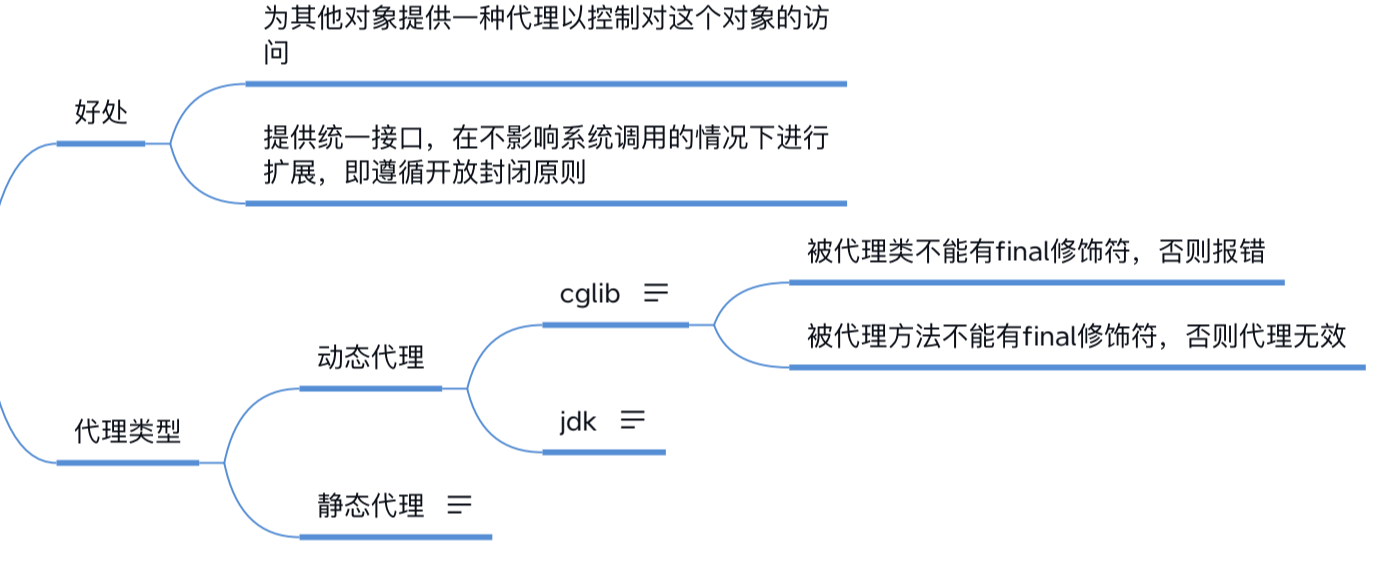

Xss

分析工具

线程池

string

String immutability and thread safety notes. Includes text about thread safety, immutability, and a code snippet showing how reflection can break immutability.

代理模式

IOC

Spring

GC

内存溢出分析

异常

线程

反射

并发

引用类型

常见内存泄露类型