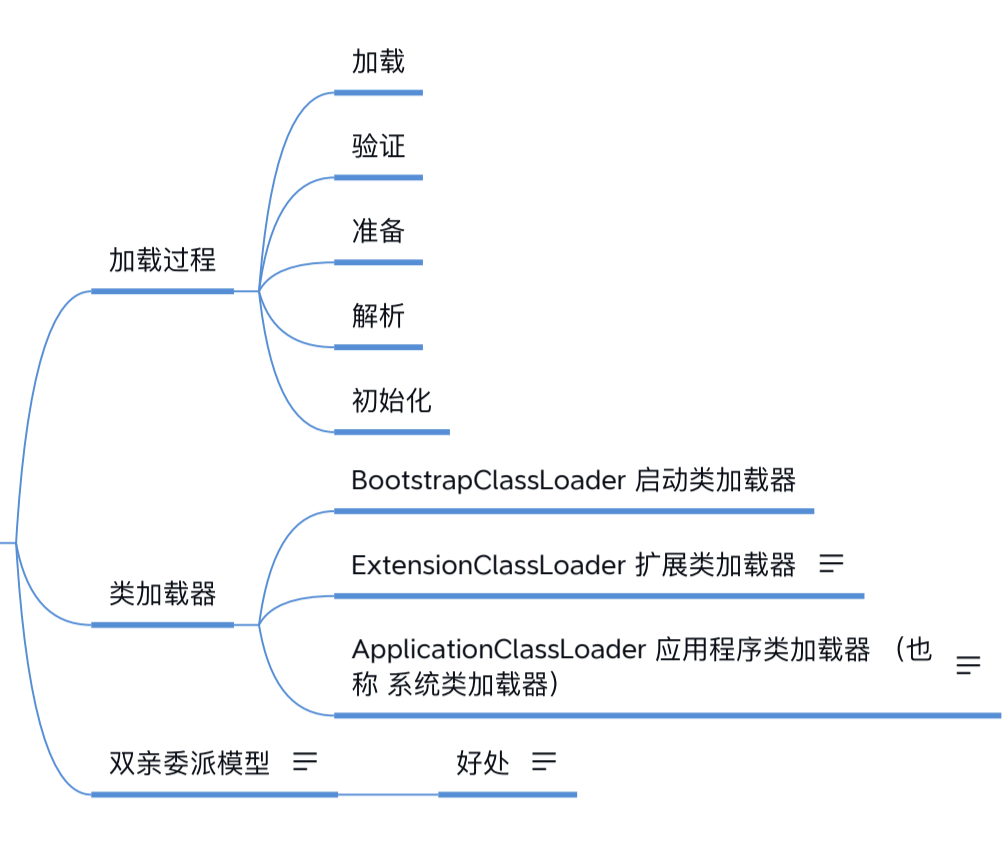

Java

Servlet

集合

锁

逃逸分析

ORM

类加载机制

JVM参数

Xss

分析工具

线程池

string

String immutability and thread safety notes. Includes text about thread safety, immutability, and a code snippet showing how reflection can break immutability.

代理模式

IOC

Spring

GC

内存溢出分析

异常

线程

反射

并发

引用类型

常见内存泄露类型

ThreadLocal memory leak note.

常见线程安全问题

SimpleDateFormat thread safety note.