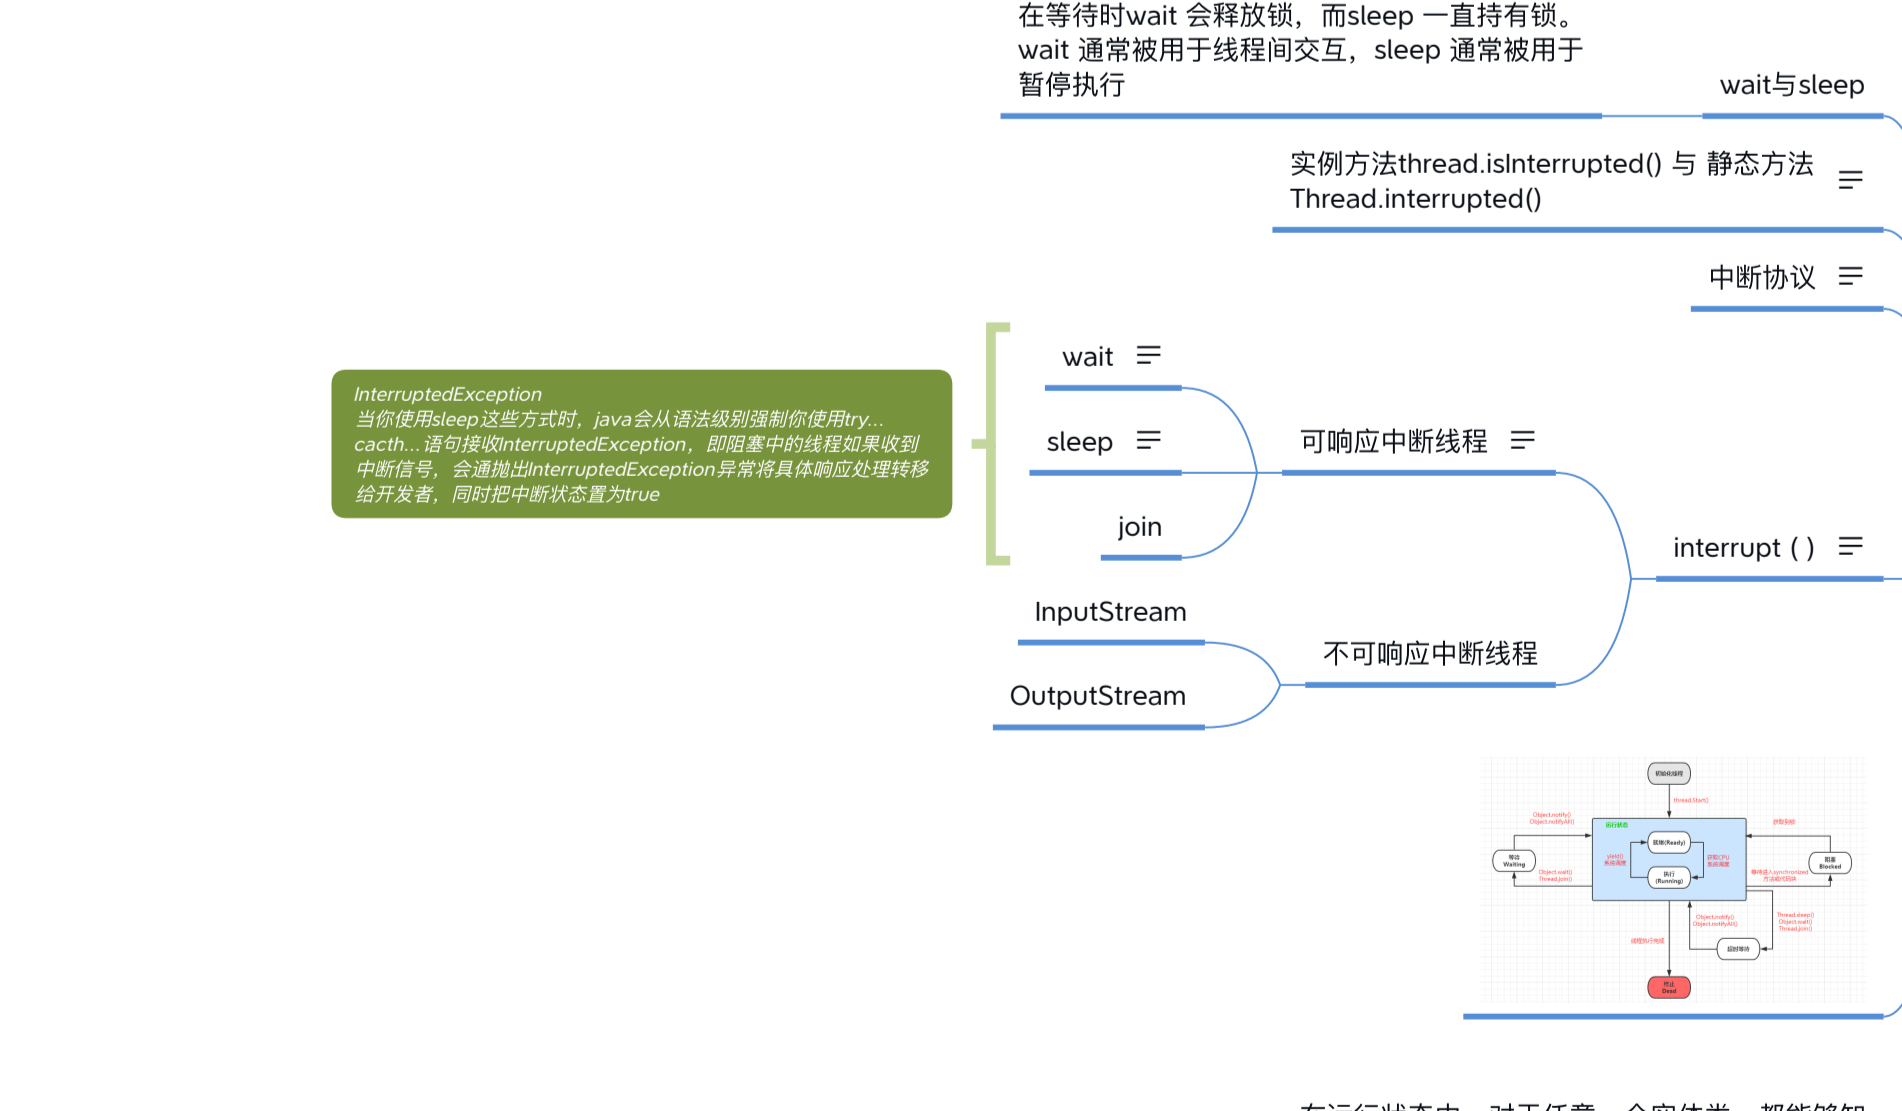

Xss

分析工具

线程池

string

String immutability and thread safety notes. Includes text about thread safety, immutability, and a code snippet showing how reflection can break immutability.

代理模式

IOC

Spring

GC

内存溢出分析

异常

线程

反射

并发

引用类型

常见内存泄露类型

ThreadLocal memory leak note.

常见线程安全问题

SimpleDateFormat thread safety note.