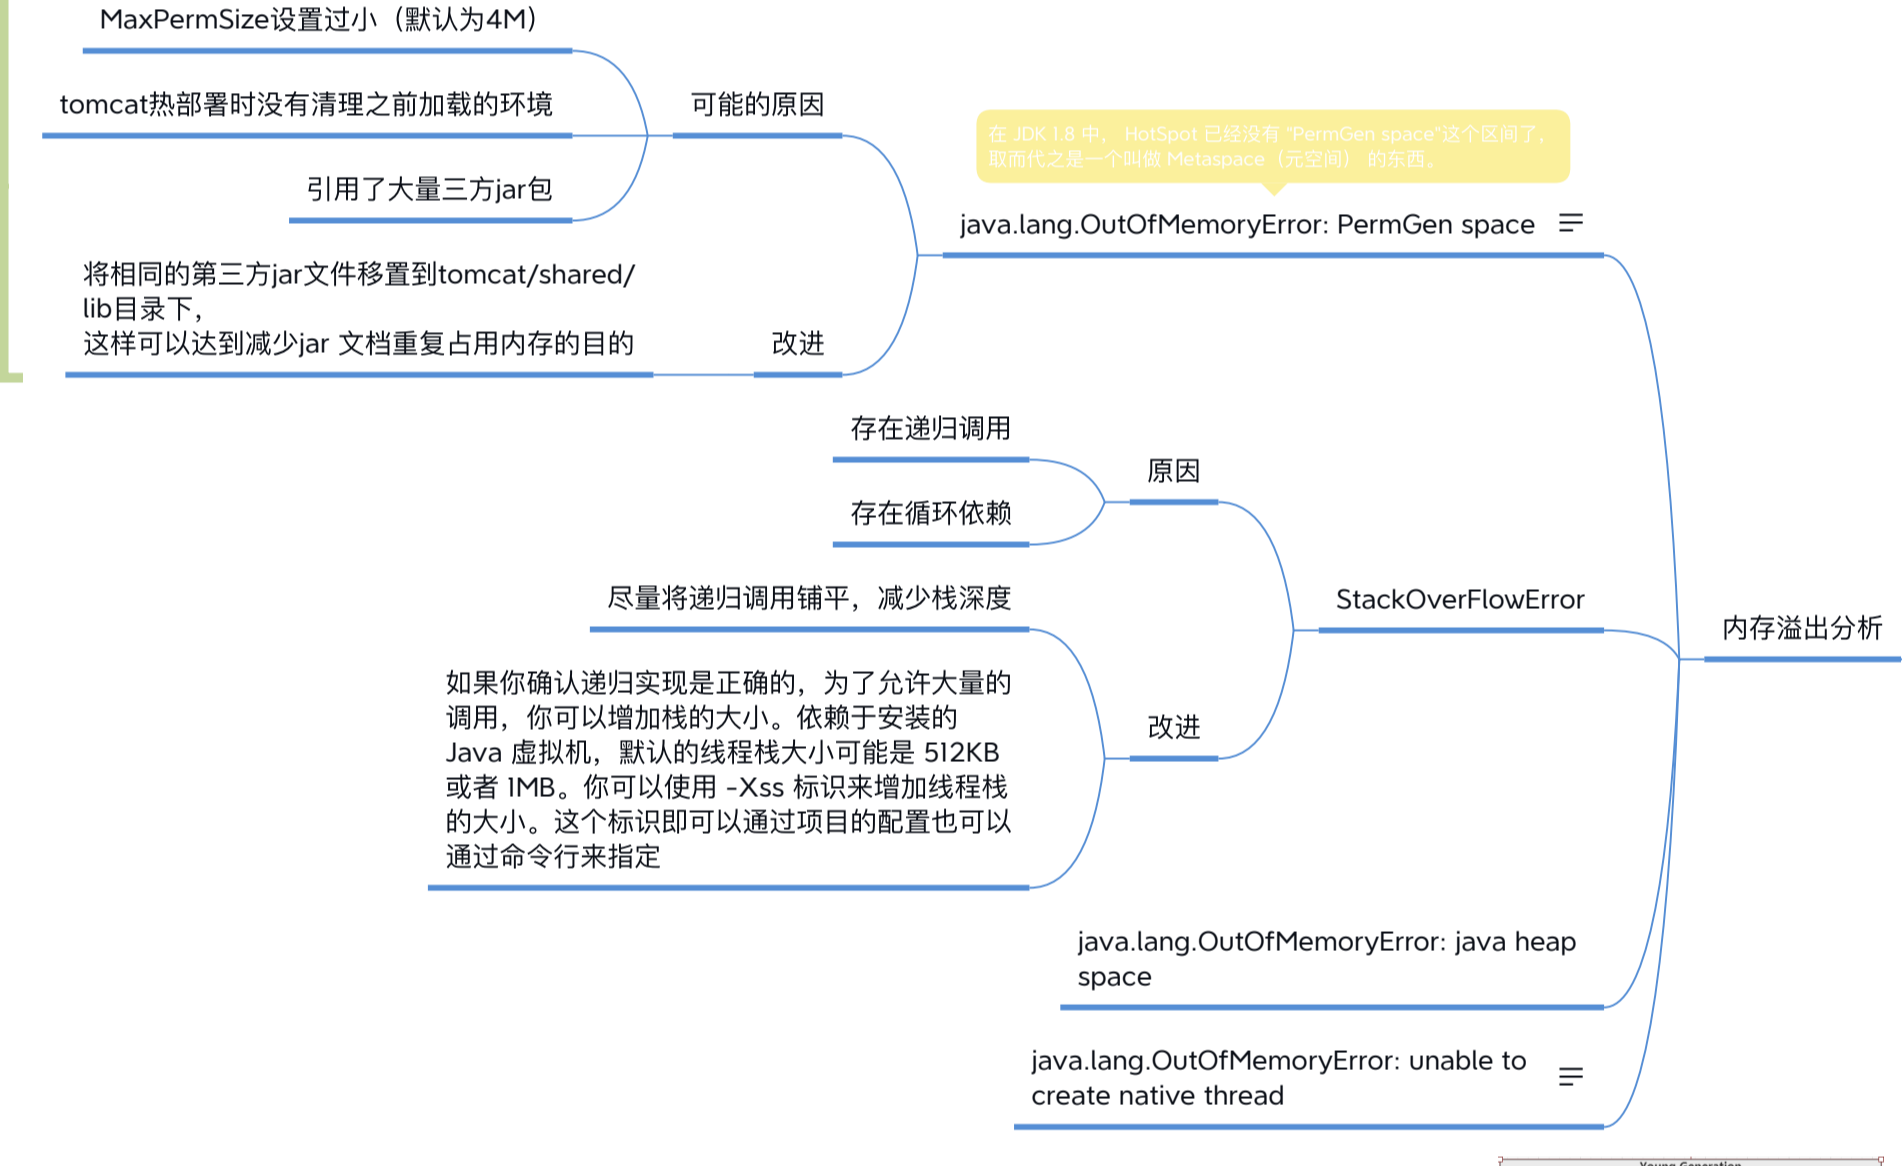

Xss

分析工具

线程池

string

String immutability and thread safety notes. Includes text about thread safety, immutability, and a code snippet showing how reflection can break immutability.

代理模式

IOC

Spring

GC

内存溢出分析

异常

线程

反射

并发

引用类型

常见内存泄露类型

ThreadLocal memory leak note.

常见线程安全问题

SimpleDateFormat thread safety note.