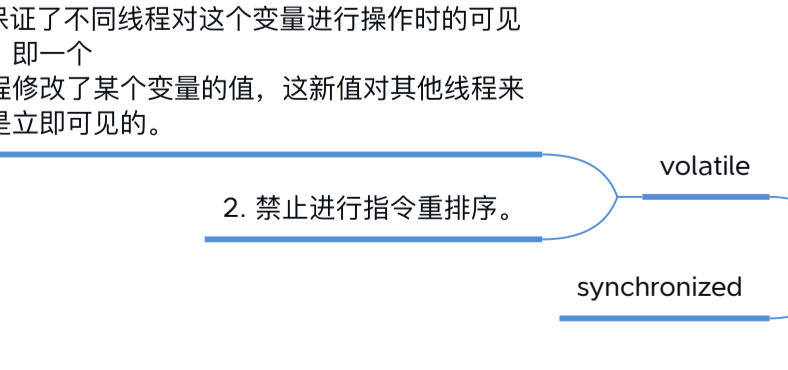

Xss

分析工具

线程池

string

String immutability and thread safety notes. Includes text about thread safety, immutability, and a code snippet showing how reflection can break immutability.

代理模式

IOC

Spring

GC

内存溢出分析

异常

线程

反射

并发

引用类型

常见内存泄露类型