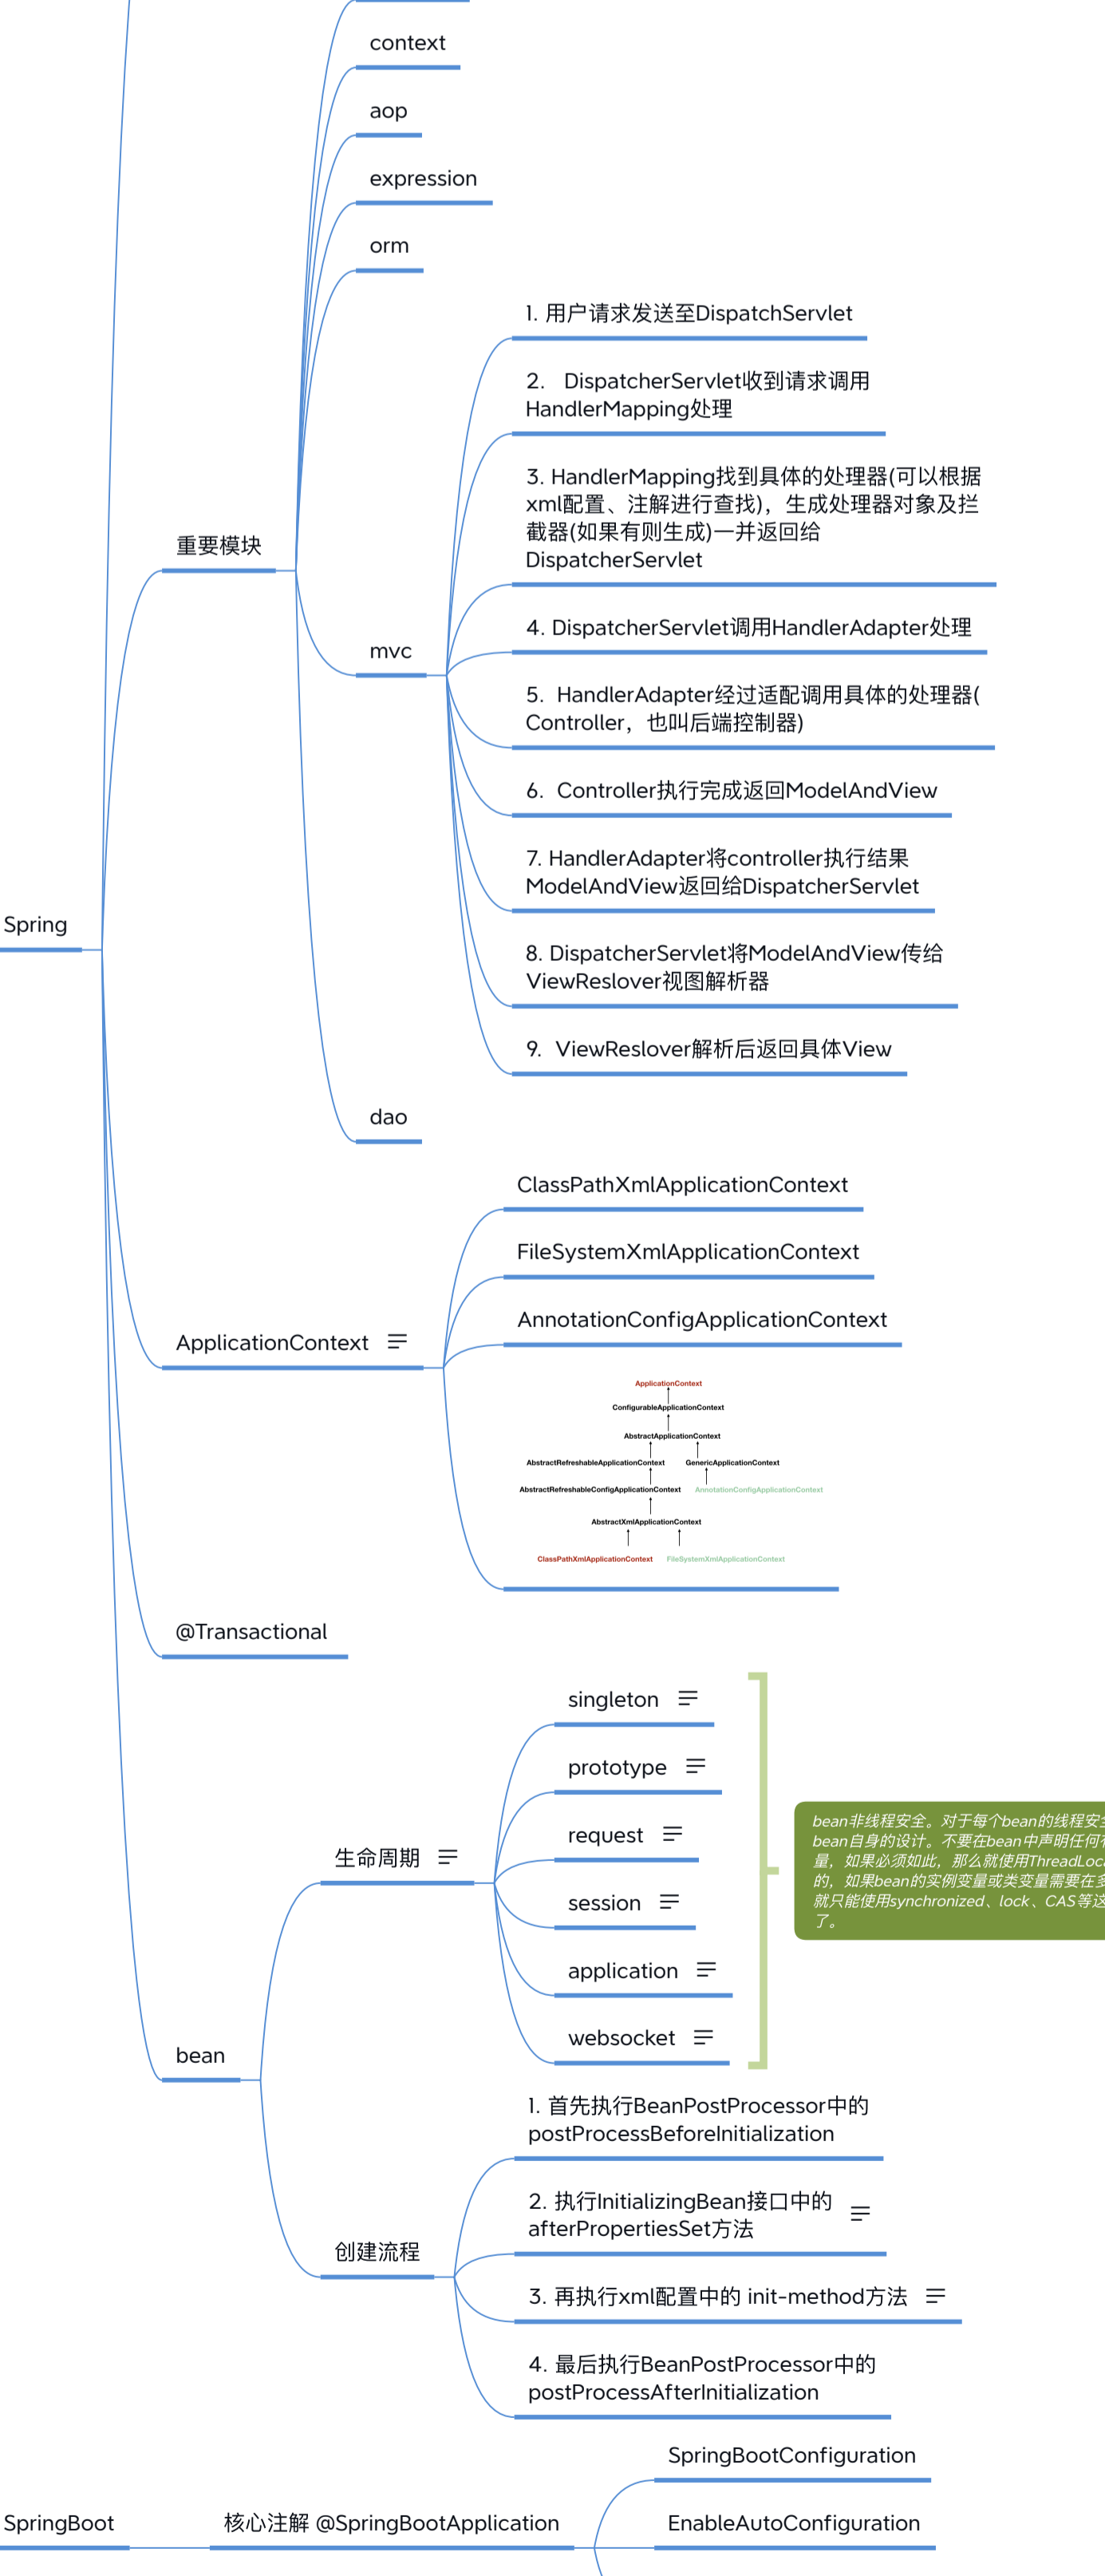

Java

Servlet

集合

锁

逃逸分析

ORM

类加载机制

JVM参数

Xss

分析工具

线程池

string

String immutability and thread safety notes. Includes text about thread safety, immutability, and a code snippet showing how reflection can break immutability.

代理模式

IOC

Spring

GC

内存溢出分析

异常

线程

反射

并发

引用类型

常见内存泄露类型

ThreadLocal memory leak note.

常见线程安全问题

SimpleDateFormat thread safety note.