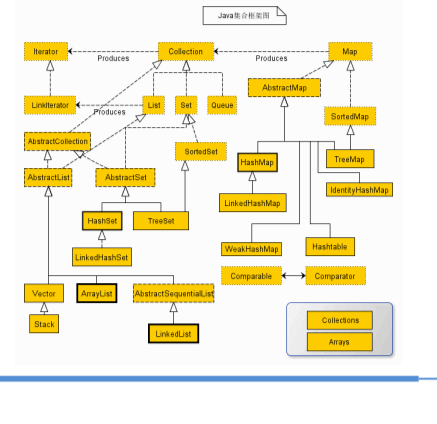

Java

Servlet

集合

锁

逃逸分析

ORM

类加载机制

JVM参数

Xss

分析工具

线程池

string

String immutability and thread safety notes. Includes text about thread safety, immutability, and a code snippet showing how reflection can break immutability.

代理模式

IOC

Spring

GC

内存溢出分析

异常

线程

反射

并发

引用类型

常见内存泄露类型

ThreadLocal memory leak note.

常见线程安全问题

SimpleDateFormat thread safety note.