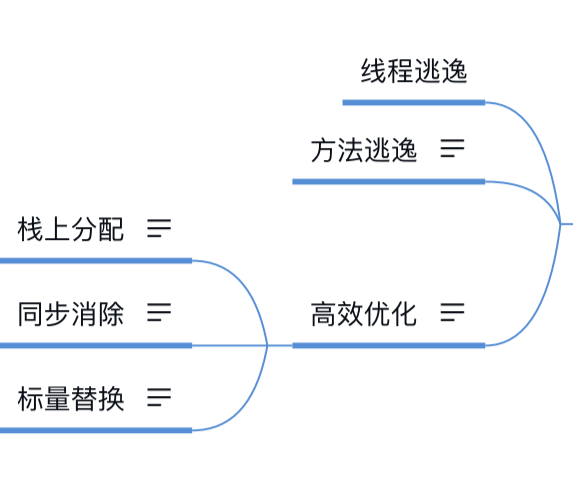

Java

Servlet

集合

锁

逃逸分析

ORM

类加载机制

JVM参数

Xss

分析工具

线程池

string

String immutability and thread safety notes. Includes text about thread safety, immutability, and a code snippet showing how reflection can break immutability.

代理模式

IOC

Spring

GC

内存溢出分析

异常

线程

反射

并发

引用类型

常见内存泄露类型