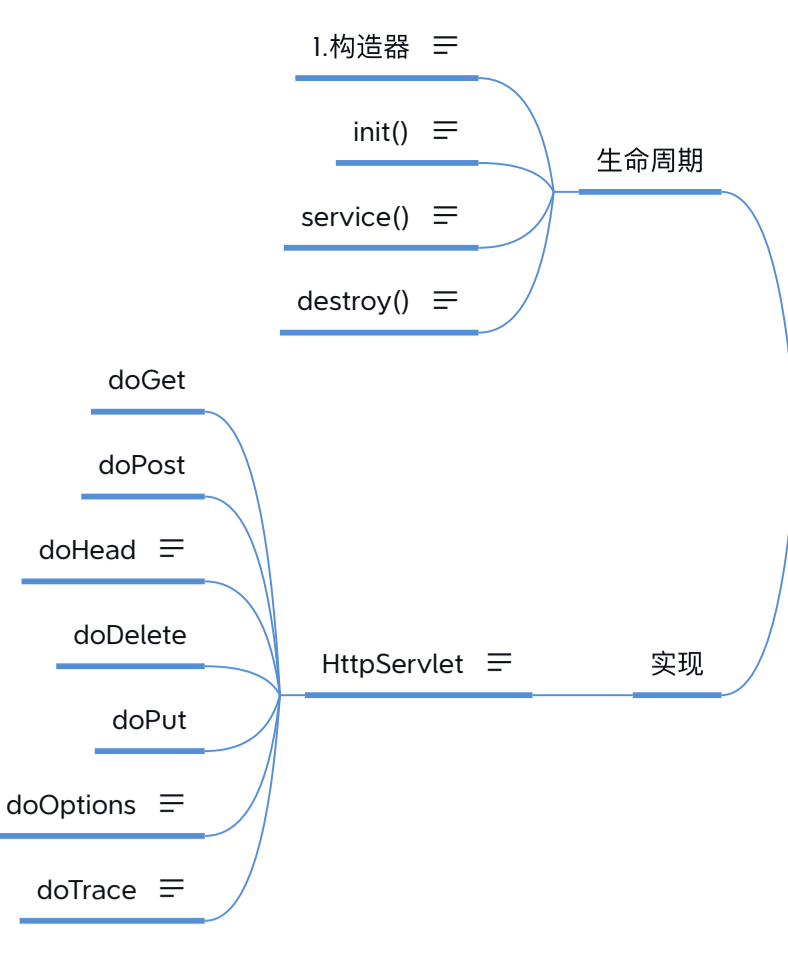

Java

Servlet

集合

锁

逃逸分析

ORM

类加载机制

JVM参数

Xss

分析工具

线程池

string

String immutability and thread safety notes. Includes text about thread safety, immutability, and a code snippet showing how reflection can break immutability.

代理模式

IOC

Spring

GC

内存溢出分析

异常

线程

反射

并发

引用类型

常见内存泄露类型

ThreadLocal memory leak note.

常见线程安全问题

SimpleDateFormat thread safety note.